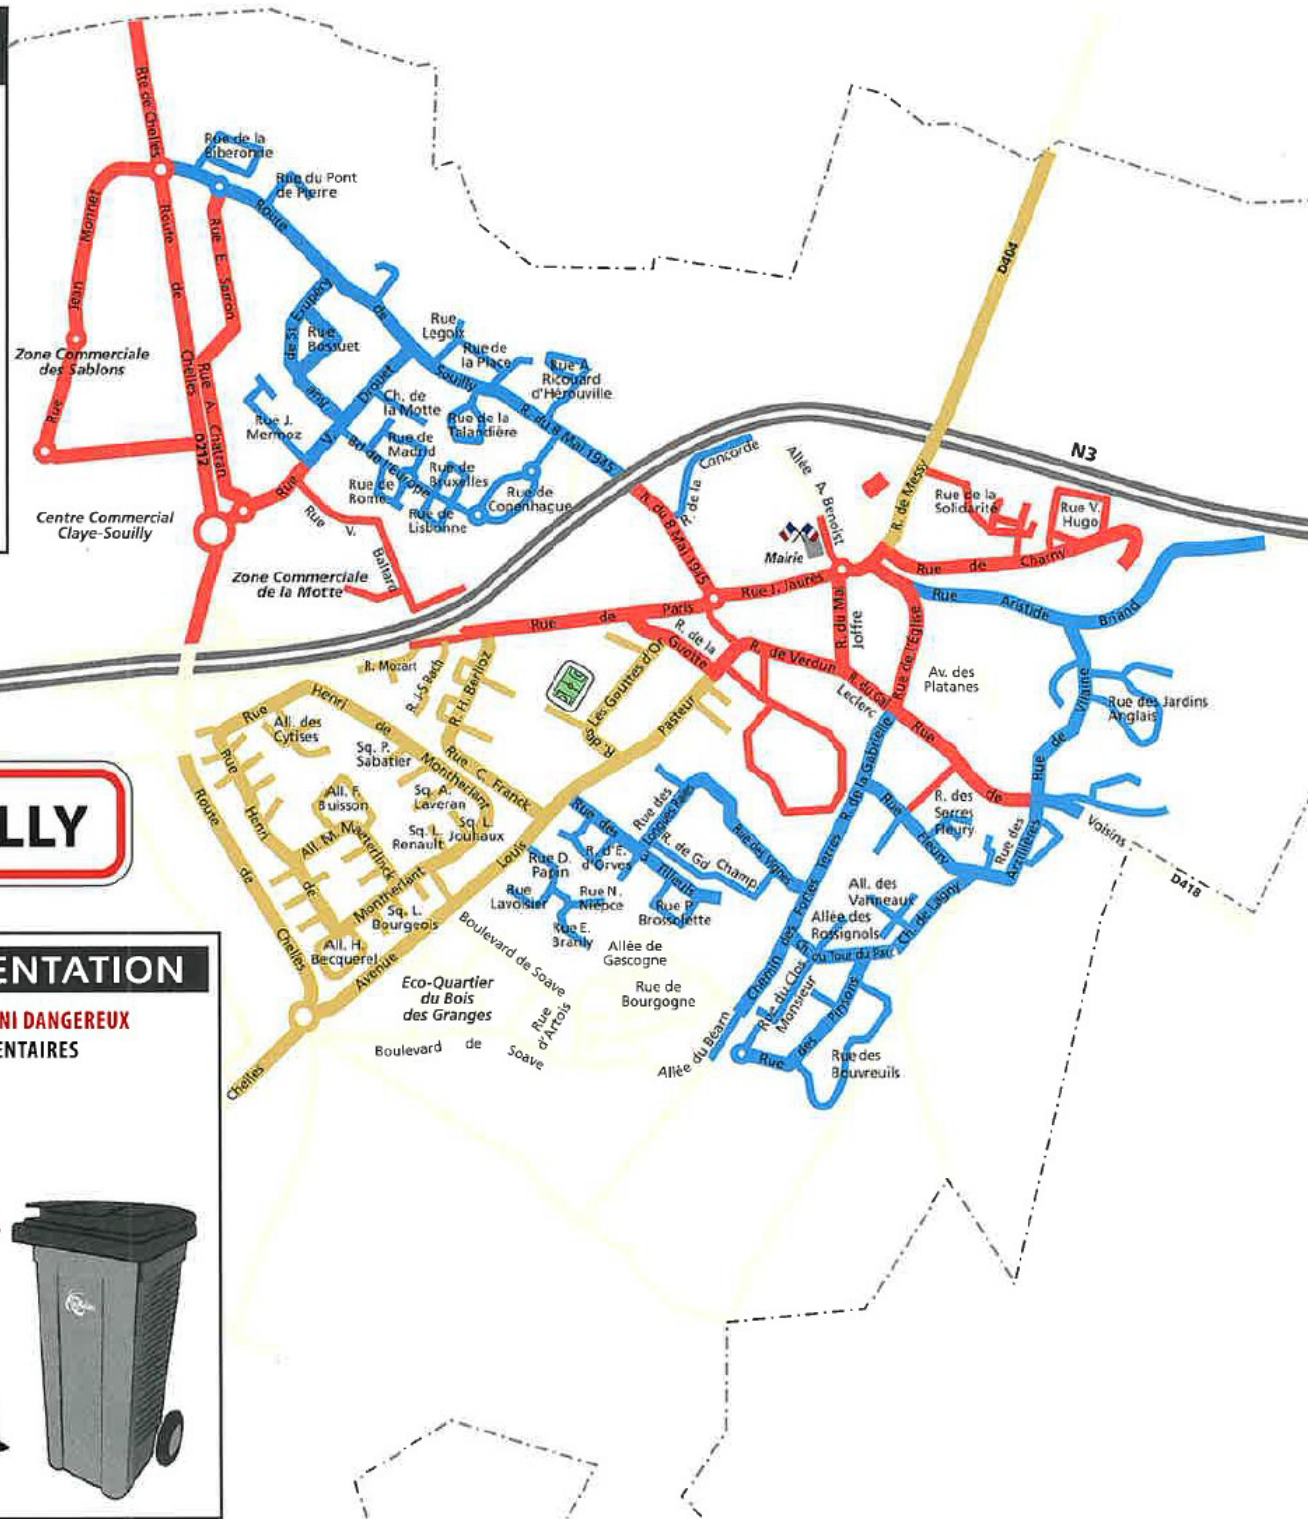

JEUDI

LUNDI
+ JEUDI

→ La collecte a lieu l'après-midi.

SORTIR LE BAC LE JOUR DE LA COLLECTE AVANT 12H.

CLAYE-SOUILLY

CONSIGNES DE PRÉSENTATION

DÉCHETS NI ÉLECTRIQUES • NI TOXIQUES • NI DANGEREUX
• OBJETS • VAISSELLE • RESTES ALIMENTAIRES

LES DÉCHETS VÉGÉTAUX 2024

Cochez votre jour de collecte selon la carte.

LUNDI

JEUDI

JANV.	FÉV.	MARS	AVRIL	MAI	JUIN	JUIL.	AOÛT	SEPT.	OCT.	NOV.	DÉC.
-	-	-	1 4	- 2	3 6	-	5 8	2 5	- 3	4 7	-
-	12 15	11 14	8 11	6 9	10 13	8 11	-	9 12	7 10	11 14	9 12
15 18	-	-	15 18	13 16	17 20	-	19 22	16 19	14 17	18 21	-
-	-	-	22 25	20 23	24 27	22 25	-	23 26	21 24	25 28	-
-	-	-	29 -	27 30	-	-	30 -	28 31	-	-	-

→ La collecte a lieu le matin. SORTIR LE BAC LA VEILLE AU SOIR.

CLAYE-SOUILLY

BESOIN DE VOUS DÉBARRASSER RAPIDEMENT DE VOS DÉCHETS VÉGÉTAUX ?

DÉPOSEZ-LES EN

DÉCHÈTERIE

OUVERTE

7 JOURS/7

CONSIGNES DE PRÉSENTATION

→ La collecte a lieu dans la journée.

DÉPOSER VOS ENCOMBRANTS LA VEILLE AU SOIR, SUR LE TROTTOIR, SANS GÊNER LE PASSAGE DES PIÉTONS.

BESOIN DE VOUS DÉBARRASSER RAPIDEMENT DE VOS ENCOMBRANTS ?

DÉPOSEZ-LES EN