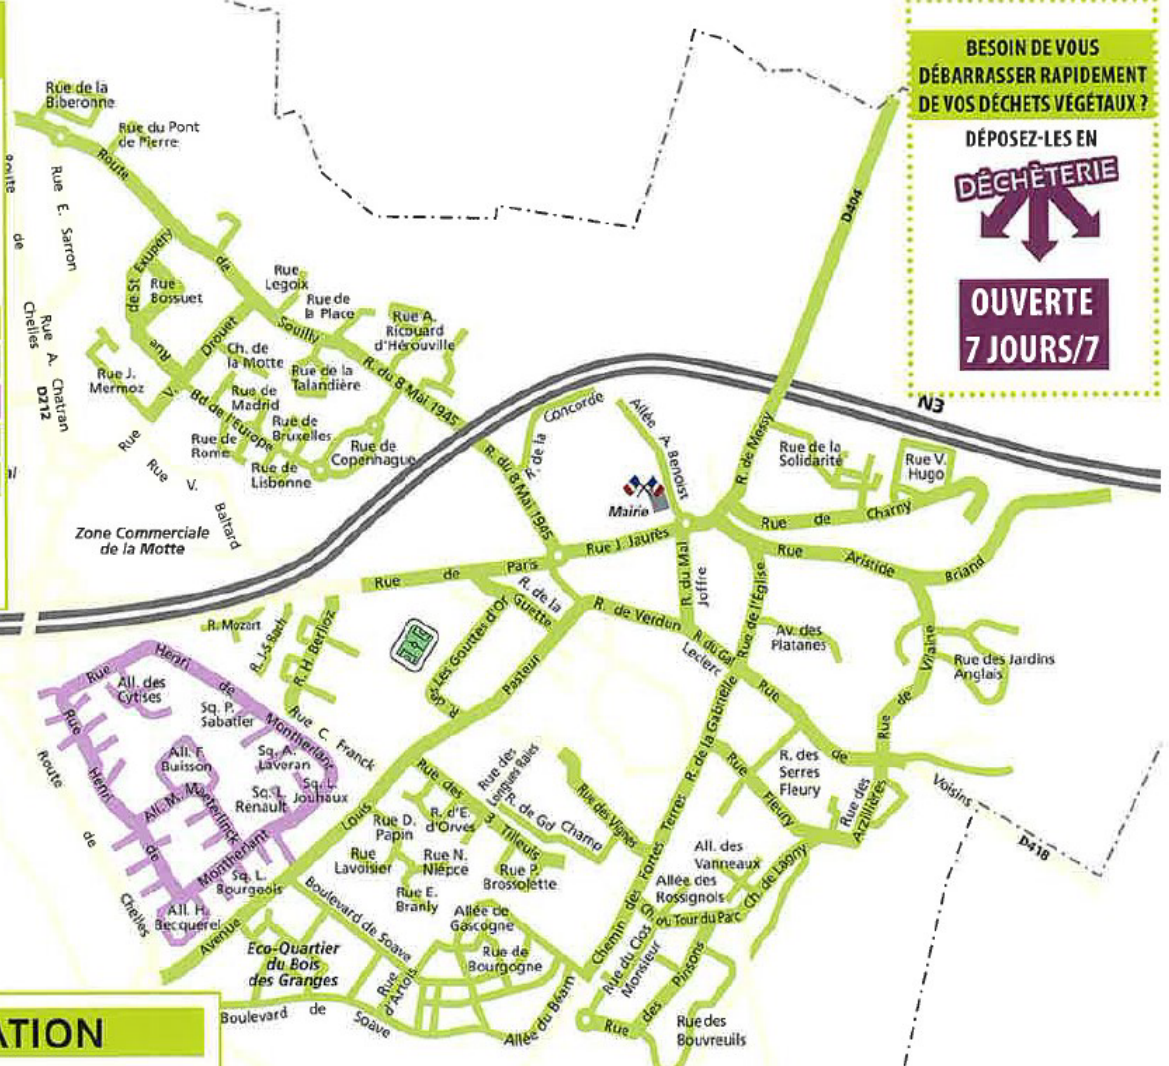

LES DÉCHETS VÉGÉTAUX 2024

Cochez votre jour de collecte selon la carte.

LUNDI

JEUDI

JANV.	FÉV.	MARS	AVRIL	MAI	JUIN	JUIL.	AOÛT	SEPT.	OCT.	NOV.	DÉC.
-	-	-	1 4	- 2	3 6	-	5 8	2 5	- 3	4 7	-
-	12 15	11 14	8 11	6 9	10 13	8 11	-	9 12	7 10	11 14	9 12
15 18	-	-	15 18	13 16	17 20	-	19 22	16 19	14 17	18 21	-
-	-	-	22 25	20 23	24 27	22 25	-	23 26	21 24	25 28	-
-	-	-	29 -	27 30	-	-	30 -	28 31	-	-	-

→ La collecte a lieu le matin. SORTIR LE BAC LA VEILLE AU SOIR.

CLAYE-SOUILLY

BESOIN DE VOUS DÉBARRASSER RAPIDEMENT DE VOS DÉCHETS VÉGÉTAUX ?

DÉPOSEZ-LES EN

DÉCHÈTERIE

OUVERTE

7 JOURS/7

CONSIGNES DE PRÉSENTATION

BRANCHES • HERBES • FEUILLES • FLEURS

BAC REMPLI
de déchets humides ?
=**SURCHARGE!**
LE REMPLIR À MOITIÉ

COLLECTE DES SAPINS

AVEC LES DÉCHETS VÉGÉTAUX

1. **NE PAS METTRE :**
2. décoration - neige artificielle
   - pied - bûche - croisillons
   - sac non biodégradable

Pensez au compostage !

+ d'infos