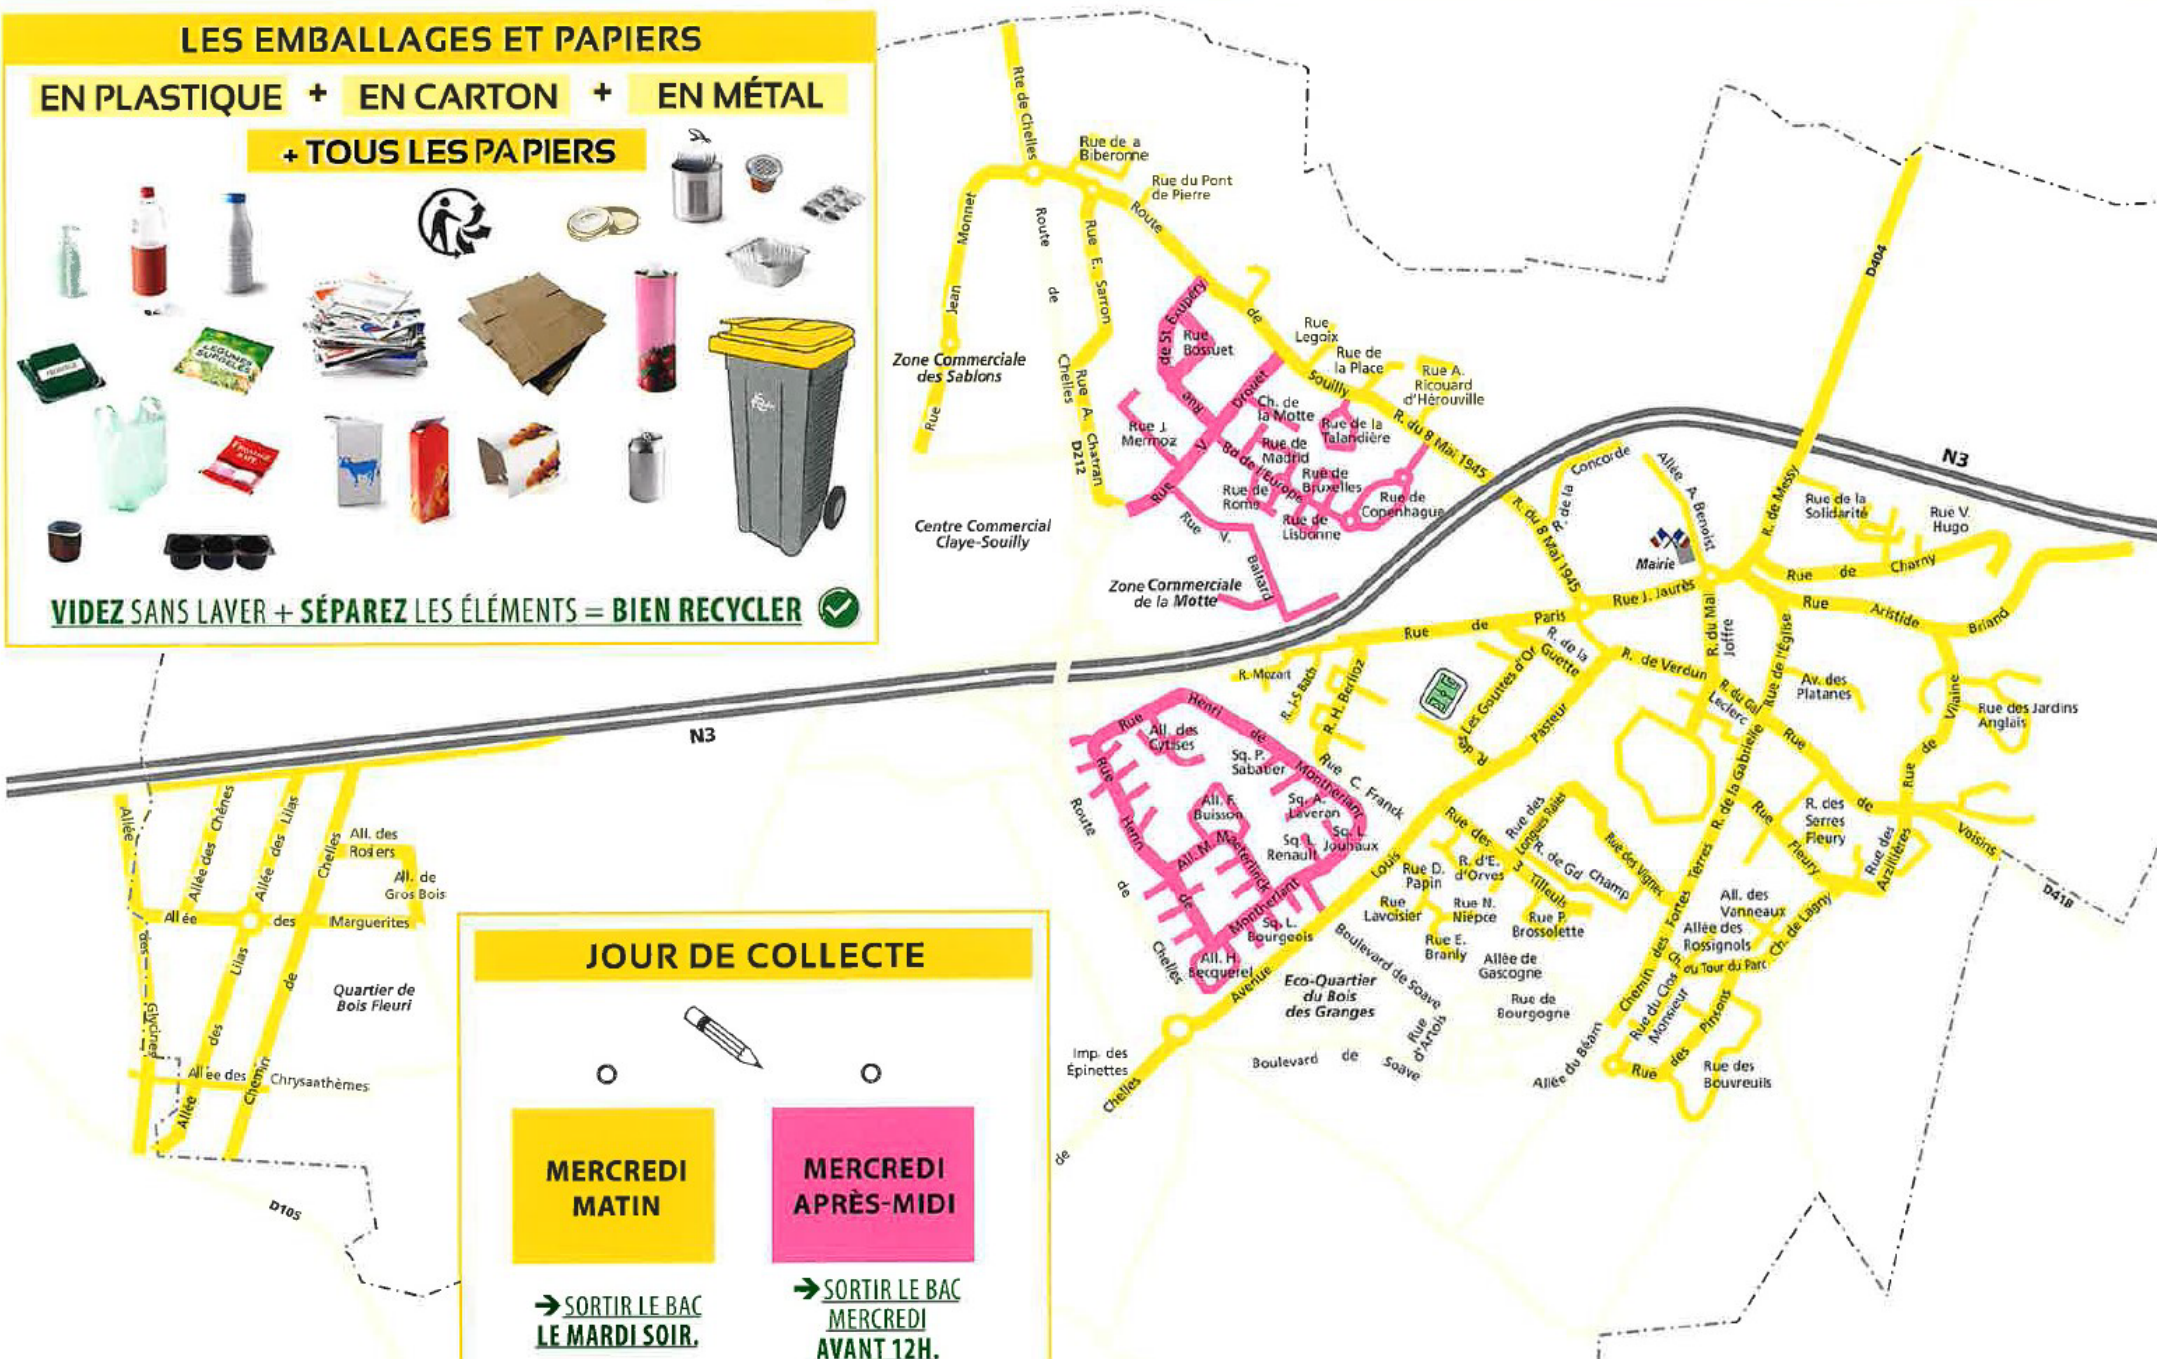

JOUR DE COLLECTE

**MERCREDI
MATIN**

→ SORTIR LE BAC
LE MARDI SOIR.

**MERCREDI
APRÈS-MIDI**

→ SORTIR LE BAC
MERCREDI
AVANT 12H.

LES ORDURES MÉNAGÈRES

Cochez votre jour de collecte
selon la carte.

LUNDI

JEUDI

LUNDI
+ JEUDI

→ La collecte a lieu l'après-midi.

SORTIR LE BAC LE JOUR DE LA COLLECTE AVANT 12H.

CLAYE-SOUILLY

CONSIGNES DE PRÉSENTATION

DÉCHETS NI ÉLECTRIQUES • NI TOXIQUES • NI DANGEREUX
• OBJETS • VAISSELLE • RESTES ALIMENTAIRES

→ La collecte a lieu le matin. SORTIR LE BAC LA VEILLE AU SOIR.

CLAYE-SOUILLY

BESOIN DE VOUS DÉBARRASSER RAPIDEMENT DE VOS DÉCHETS VÉGÉTAUX ?

DÉPOSEZ-LES EN

DÉCHÈTERIE

OUVERTE

7 JOURS/7

CONSIGNES DE PRÉSENTATION

TOUS CES DÉCHETS PEUVENT ÉGALEMENT ÊTRE DÉPOSÉS EN

DÉCHÈTERIE